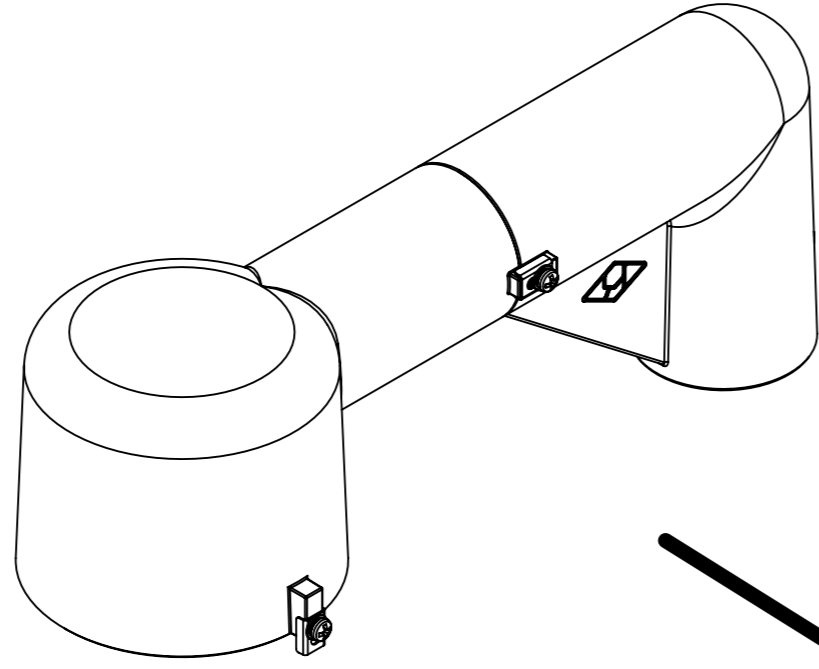

Структурное дерево "Robus"

Комплекты монтажных модулей

SA

SS

PM

WA

WM

CM

2CP

SB

EM

Рассеиватели

GBM – закаленное стекло и сетка

Сетка

GB – закаленное стекло

СРС – поликарбонат со светопропусканием 93%

FPC – поликарбонат со светопропусканием 86%

Robus™