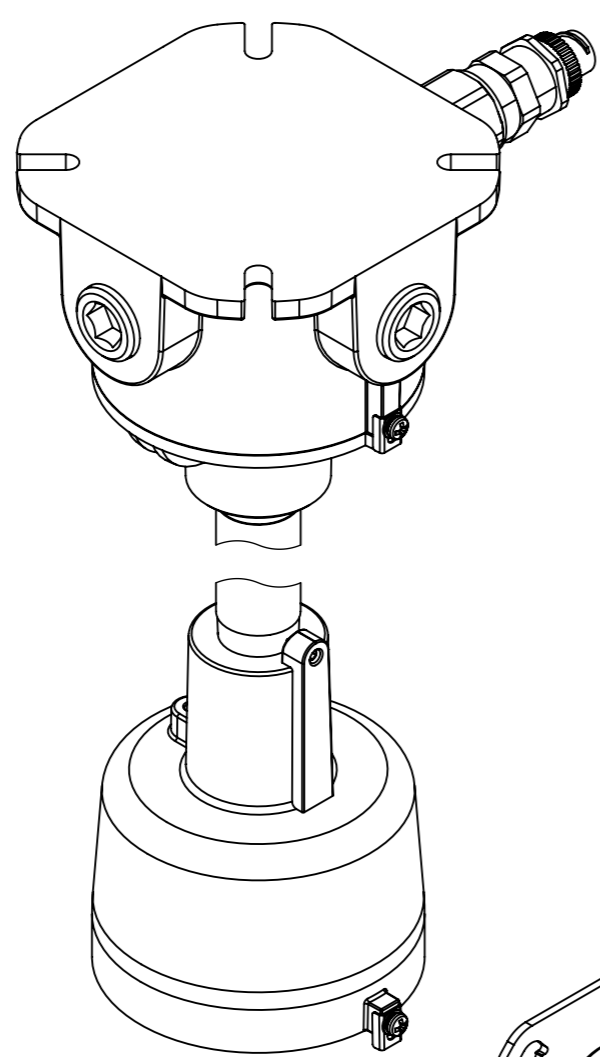

Структурное дерево "Robus"

Комплекты монтажных модулей

SA

SS

PM

WA

WM

CM

2CP

SB

EM

Рассеиватели

GBM – закаленное стекло и сетка

Сетка

GB – закаленное стекло

СРС – поликарбонат со светопропусканием 93%

FPC – поликарбонат со светопропусканием 86%

Robus™