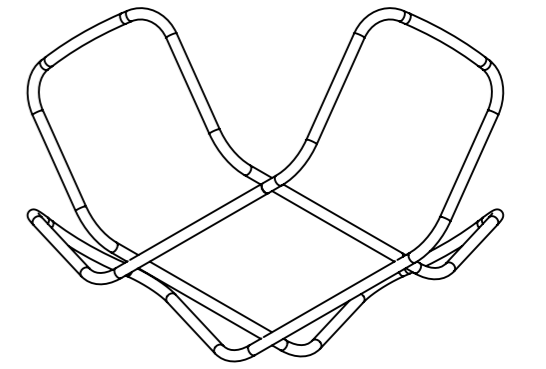

2CP

SB

EM

Рассеиватели

GBM – закаленное стекло и сетка

Сетка

GB – закаленное стекло

СРС – поликарбонат со светопропусканием 93%

FPC – поликарбонат со светопропусканием 86%

Robus™