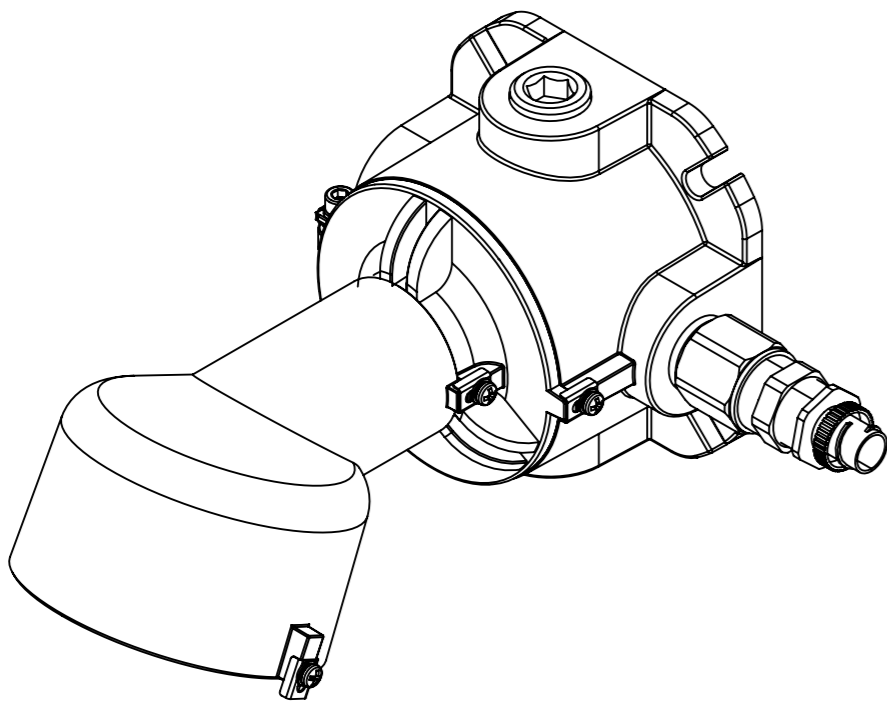

Структурное дерево "Robus"

Комплекты монтажных модулей

SA

SS

PM

WA

WM

CM

2CP

SB

EM

Рассеиватели

GBM – закаленное стекло и сетка

Сетка

GB – закаленное стекло

СРС – поликарбонат со светопропусканием 93%

FPC – поликарбонат со светопропусканием 86%

Robus™