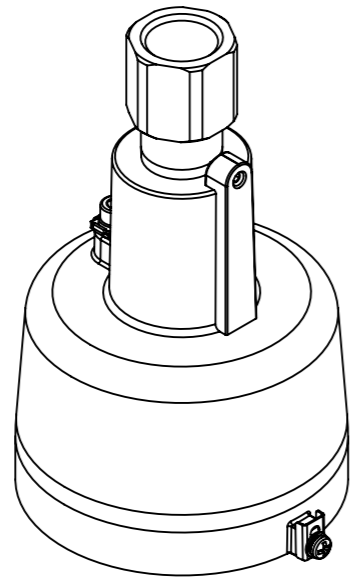

Структурное дерево "Robus"

Комплекты монтажных модулей

SA

SS

PM

WA

WM

CM

2CP

SB

EM

Рассеиватели

GBM – закаленное стекло и сетка

Сетка

GB – закаленное стекло

СРС – поликарбонат со светопропусканием 93%

FPC – поликарбонат со светопропусканием 86%

Robus™