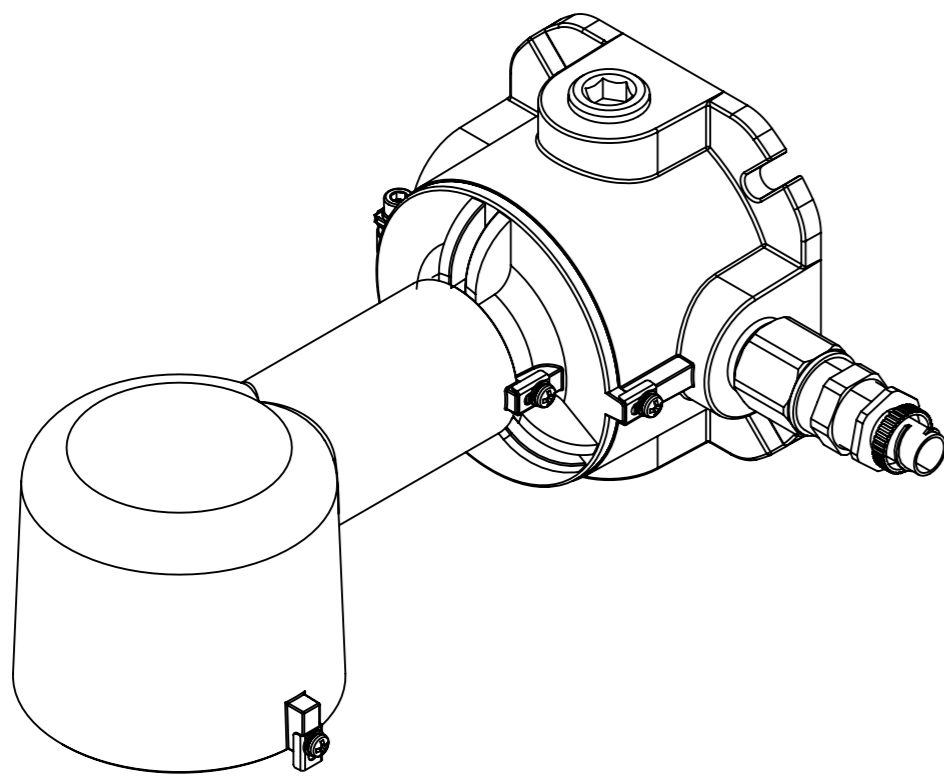

Структурное дерево "Robus"

Комплекты монтажных модулей

SA

SS

PM

WA

WM

CM

2CP

SB

EM

Рассеиватели

GBM – закаленное стекло и сетка

Сетка

GB – закаленное стекло

СРС – поликарбонат со светопропусканием 93%

FPC – поликарбонат со светопропусканием 86%

Robus™