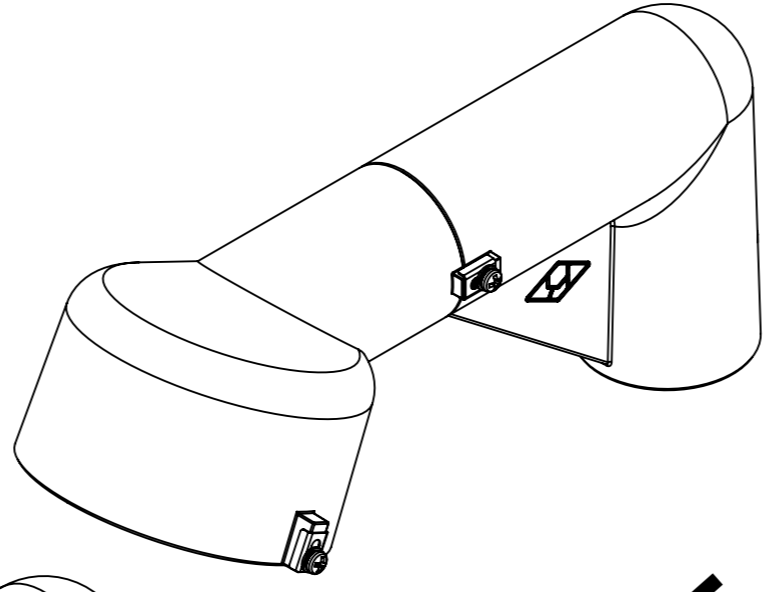

Структурное дерево "Robus"

Комплекты монтажных модулей

SA

SS

PM

WA

WM

CM

2CP

SB

EM

Рассеиватели

GBM – закаленное стекло и сетка

Сетка

GB – закаленное стекло

СРС – поликарбонат со светопропусканием 93%

FPC – поликарбонат со светопропусканием 86%

Robus™