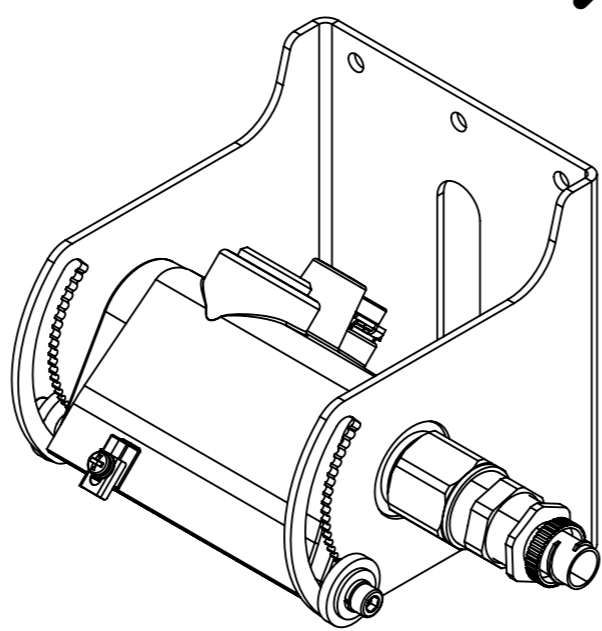

Структурное дерево "Robus"

Комплекты монтажных модулей

SA

SS

PM

WA

WM

CM

2CP

SB

EM

Рассеиватели

GBM – закаленное стекло и сетка

Сетка

GB – закаленное стекло

СРС – поликарбонат со светопропусканием 93%

FPC – поликарбонат со светопропусканием 86%

Robus™