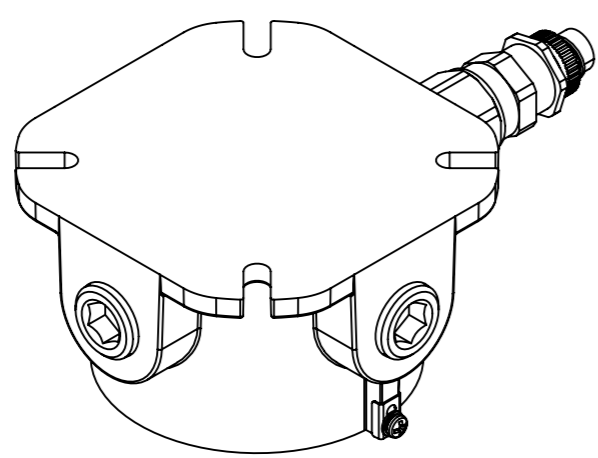

Структурное дерево "Robus"

Комплекты монтажных модулей

SA

SS

PM

WA

WM

CM

2CP

SB

EM

Рассеиватели

GBM – закаленное стекло и сетка

Сетка

GB – закаленное стекло

СРС – поликарбонат со светопропусканием 93%

FPC – поликарбонат со светопропусканием 86%

Robus™