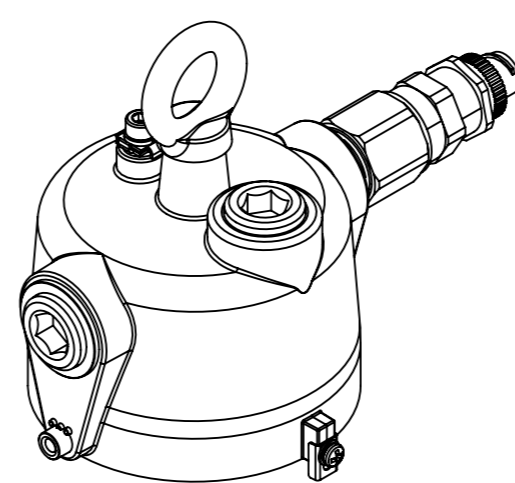

Структурное дерево "Robus"

Комплекты монтажных модулей

SA

SS

PM

WA

WM

CM

2CP

SB

EM

Рассеиватели

GBM – закаленное стекло и сетка

Сетка

GB – закаленное стекло

СРС – поликарбонат со светопропусканием 93%

FPC – поликарбонат со светопропусканием 86%

Robus™