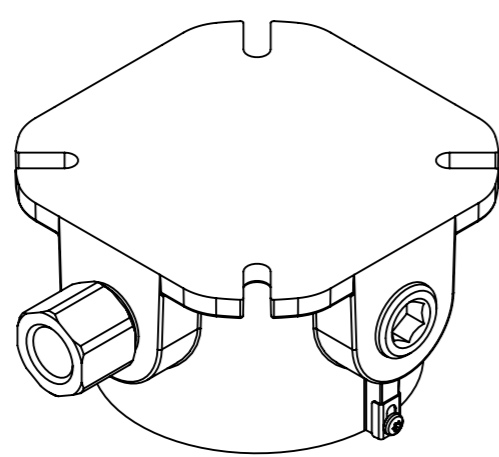

2CP

SB

EM

Рассеиватели

GBM – плоское закаленное стекло 19 мм. и сетка

Сетка

GTM – плоское закаленное стекло 5 мм. и сетка

GB – плоское закаленное стекло 19 мм.

GT – плоское закаленное стекло 5 мм.

СРС – прозрачный поликарбонат

Morion™