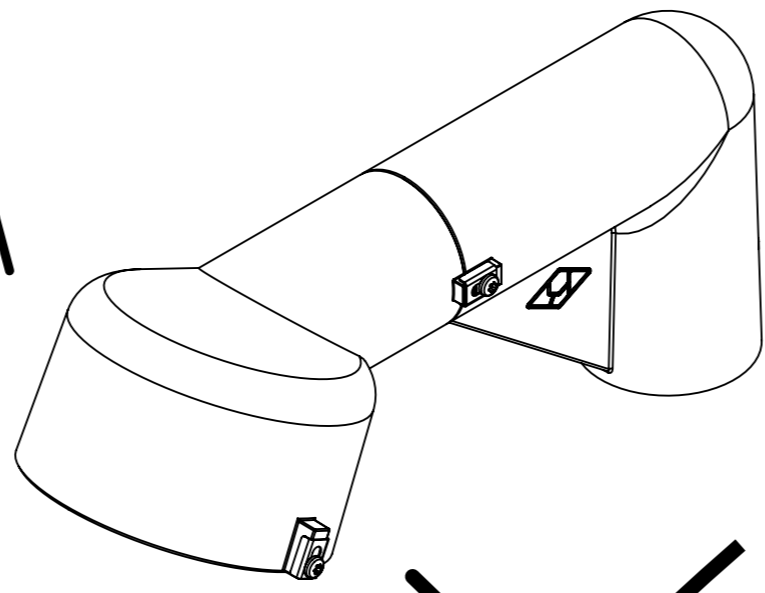

Структурное дерево "Morion"

Комплекты монтажных модулей

SA