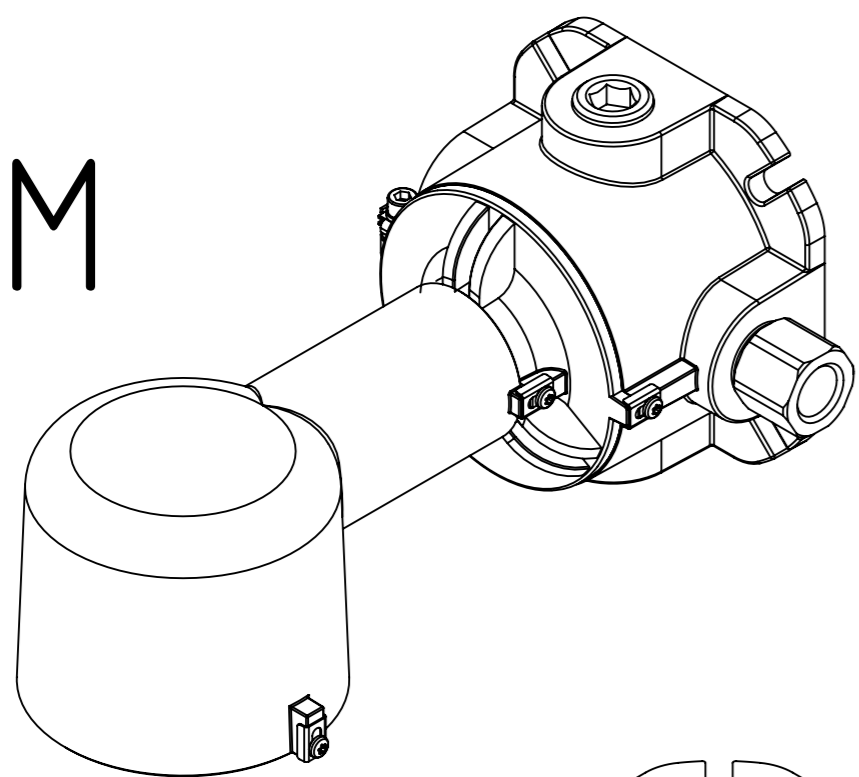

Структурное дерево "Morion"

Комплекты монтажных модулей

SA

SS

PM

WA

WM

CM

2CP

SB

EM

Рассеиватели

GBM – плоское закаленное стекло 19 мм. и сетка

Сетка

GTM – плоское закаленное стекло 5 мм. и сетка

GB – плоское закаленное стекло 19 мм.

GT – плоское закаленное стекло 5 мм.

СРС – прозрачный поликарбонат

Morion™