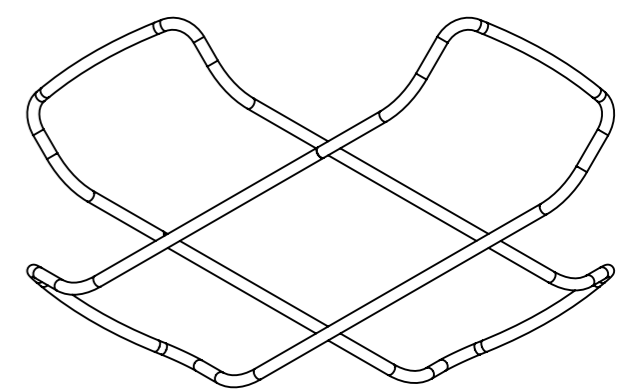

2CP

SB

EM

Рассеиватели

GBM – плоское закаленное стекло 19 мм. и сетка

Сетка

GTM – плоское закаленное стекло 5 мм. и сетка

GB – плоское закаленное стекло 19 мм.

GT – плоское закаленное стекло 5 мм.

СРС – прозрачный поликарбонат

Morion™