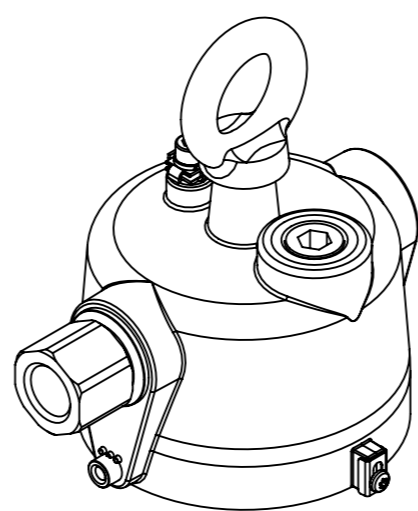

Структурное дерево "Morion"

Комплекты монтажных модулей

SA

SS

PM

WA

WM

CM

2CP

SB

EM

Рассеиватели

GBM – плоское закаленное стекло 19 мм. и сетка

Сетка

GTM – плоское закаленное стекло 5 мм. и сетка

GB – плоское закаленное стекло 19 мм.

GT – плоское закаленное стекло 5 мм.

СРС – прозрачный поликарбонат

Morion™