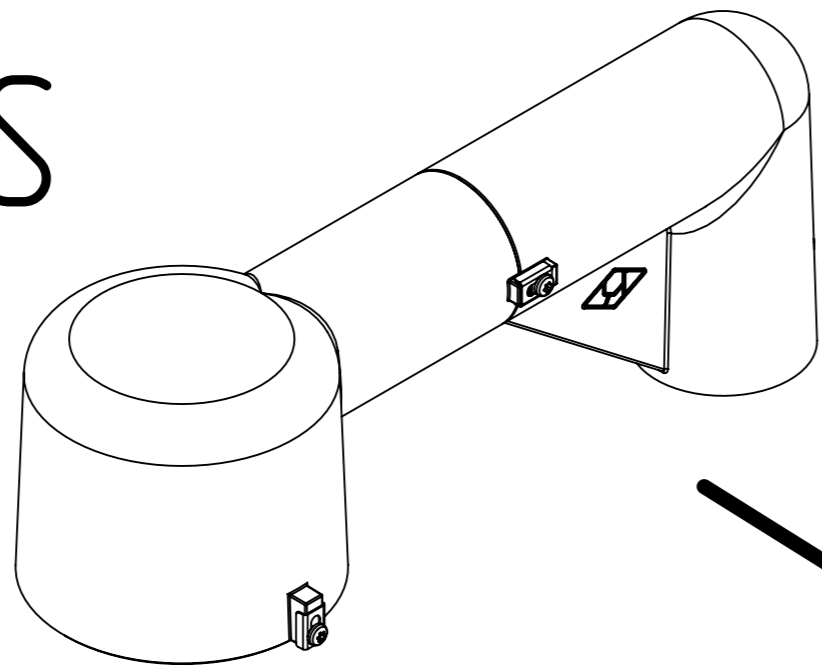

Структурное дерево "Morion"

Комплекты монтажных модулей

SA

SS

PM

WA

WM

CM

2CP

SB

EM

Рассеиватели

GBM – плоское закаленное стекло 19 мм. и сетка

Сетка

GTM – плоское закаленное стекло 5 мм. и сетка

GB – плоское закаленное стекло 19 мм.

GT – плоское закаленное стекло 5 мм.

СРС – прозрачный поликарбонат

Morion™