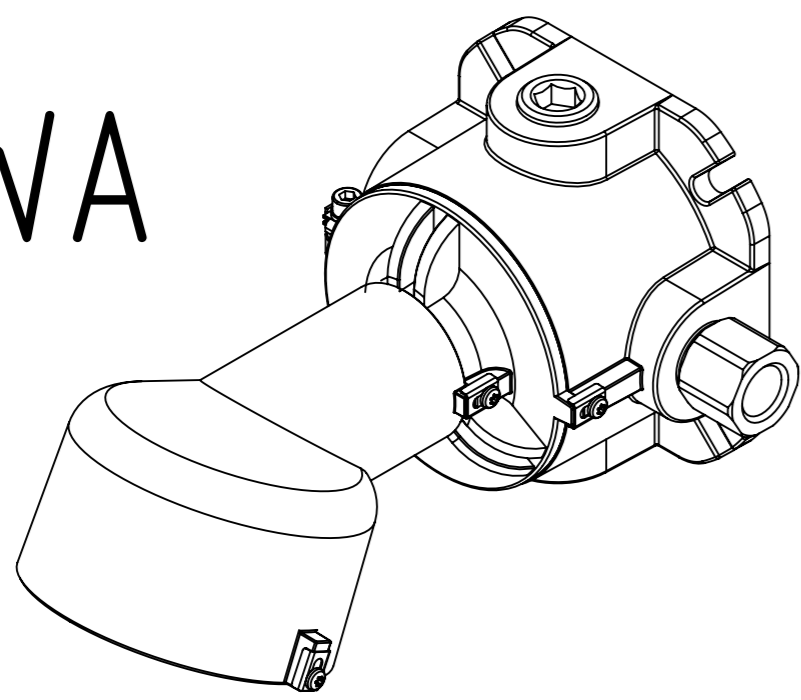

Структурное дерево "Morion"

Комплекты монтажных модулей

SA

SS

PM

WA

WM

CM

2CP

SB

EM

Рассеиватели

GBM – плоское закаленное стекло 19 мм. и сетка

Сетка

GTM – плоское закаленное стекло 5 мм. и сетка

GB – плоское закаленное стекло 19 мм.

GT – плоское закаленное стекло 5 мм.

СРС – прозрачный поликарбонат

Morion™