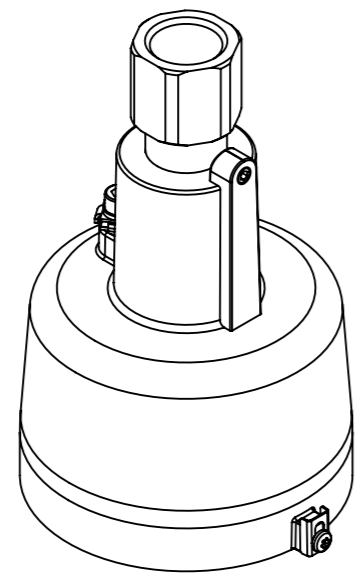

Структурное дерево "Morion"

Комплекты монтажных модулей

SA

SS

PM

WA

WM

CM

2CP

SB

EM

Рассеиватели

GBM – плоское закаленное стекло 19 мм. и сетка

Сетка

GTM – плоское закаленное стекло 5 мм. и сетка

GB – плоское закаленное стекло 19 мм.

GT – плоское закаленное стекло 5 мм.

СРС – прозрачный поликарбонат

Morion™