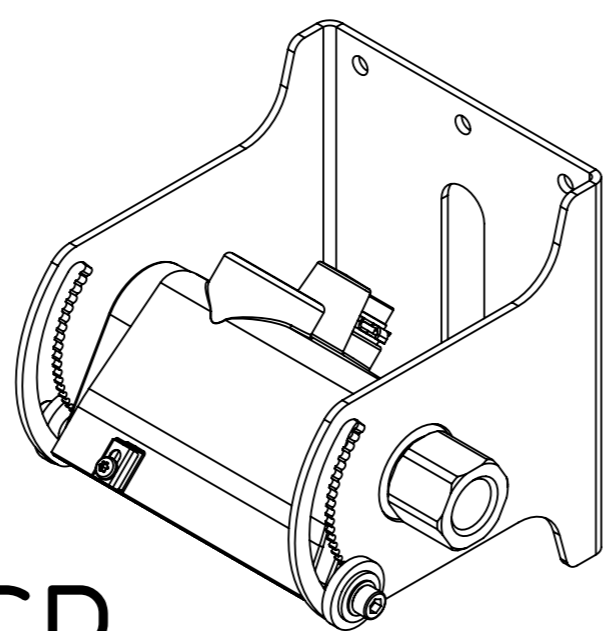

Структурное дерево "Morion"

Комплекты монтажных модулей

SA

SS

PM

WA

WM

CM

2CP

SB

EM

Рассеиватели

GBM – плоское закаленное стекло 19 мм. и сетка

Сетка

GTM – плоское закаленное стекло 5 мм. и сетка

GB – плоское закаленное стекло 19 мм.

GT – плоское закаленное стекло 5 мм.

СРС – прозрачный поликарбонат

Morion™