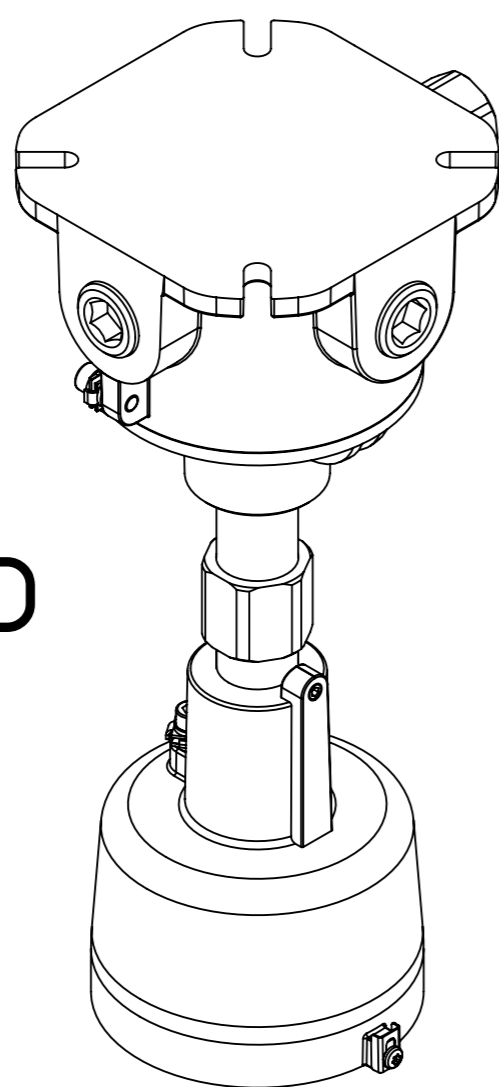

Структурное дерево "Morion"

Комплекты монтажных модулей

SA

SS

PM

WA

WM

CM

2CP

SB

EM

Рассеиватели

GBM – плоское закаленное стекло 19 мм. и сетка

Сетка

GTM – плоское закаленное стекло 5 мм. и сетка

GB – плоское закаленное стекло 19 мм.

GT – плоское закаленное стекло 5 мм.

СРС – прозрачный поликарбонат

Morion™